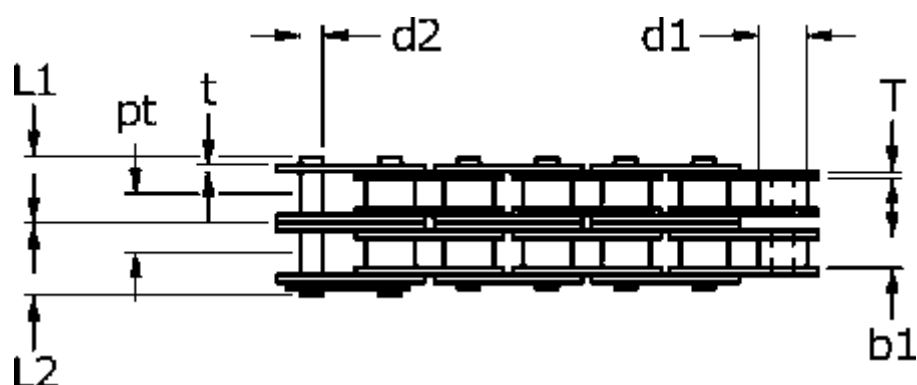

Varenummer: 613205012

Beskrivelse: Tsubaki 16 B-2 Duplex Lambda rullekæde vedligeholdelsesfri  
Lambda vedligeholdelsesfri

## Mål

b1	= 17.02	pt = 31.88
Brudkraft	= 106kN	T = 4
d1	= 15.88	t = 3.2
d2	= 8.28	
H	= 21	
L1	= 33.55	
L2	= 35.75	
P	= 25.4	